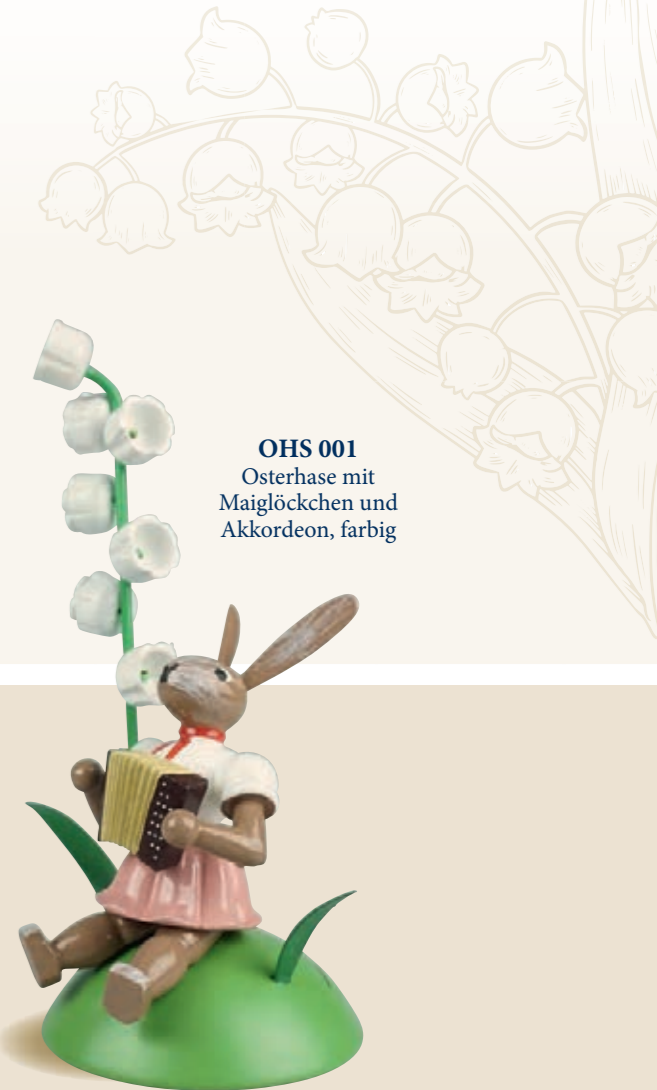

OHS 001
Osterhase mit
Maiglöckchen und
Akkordeon, farbig